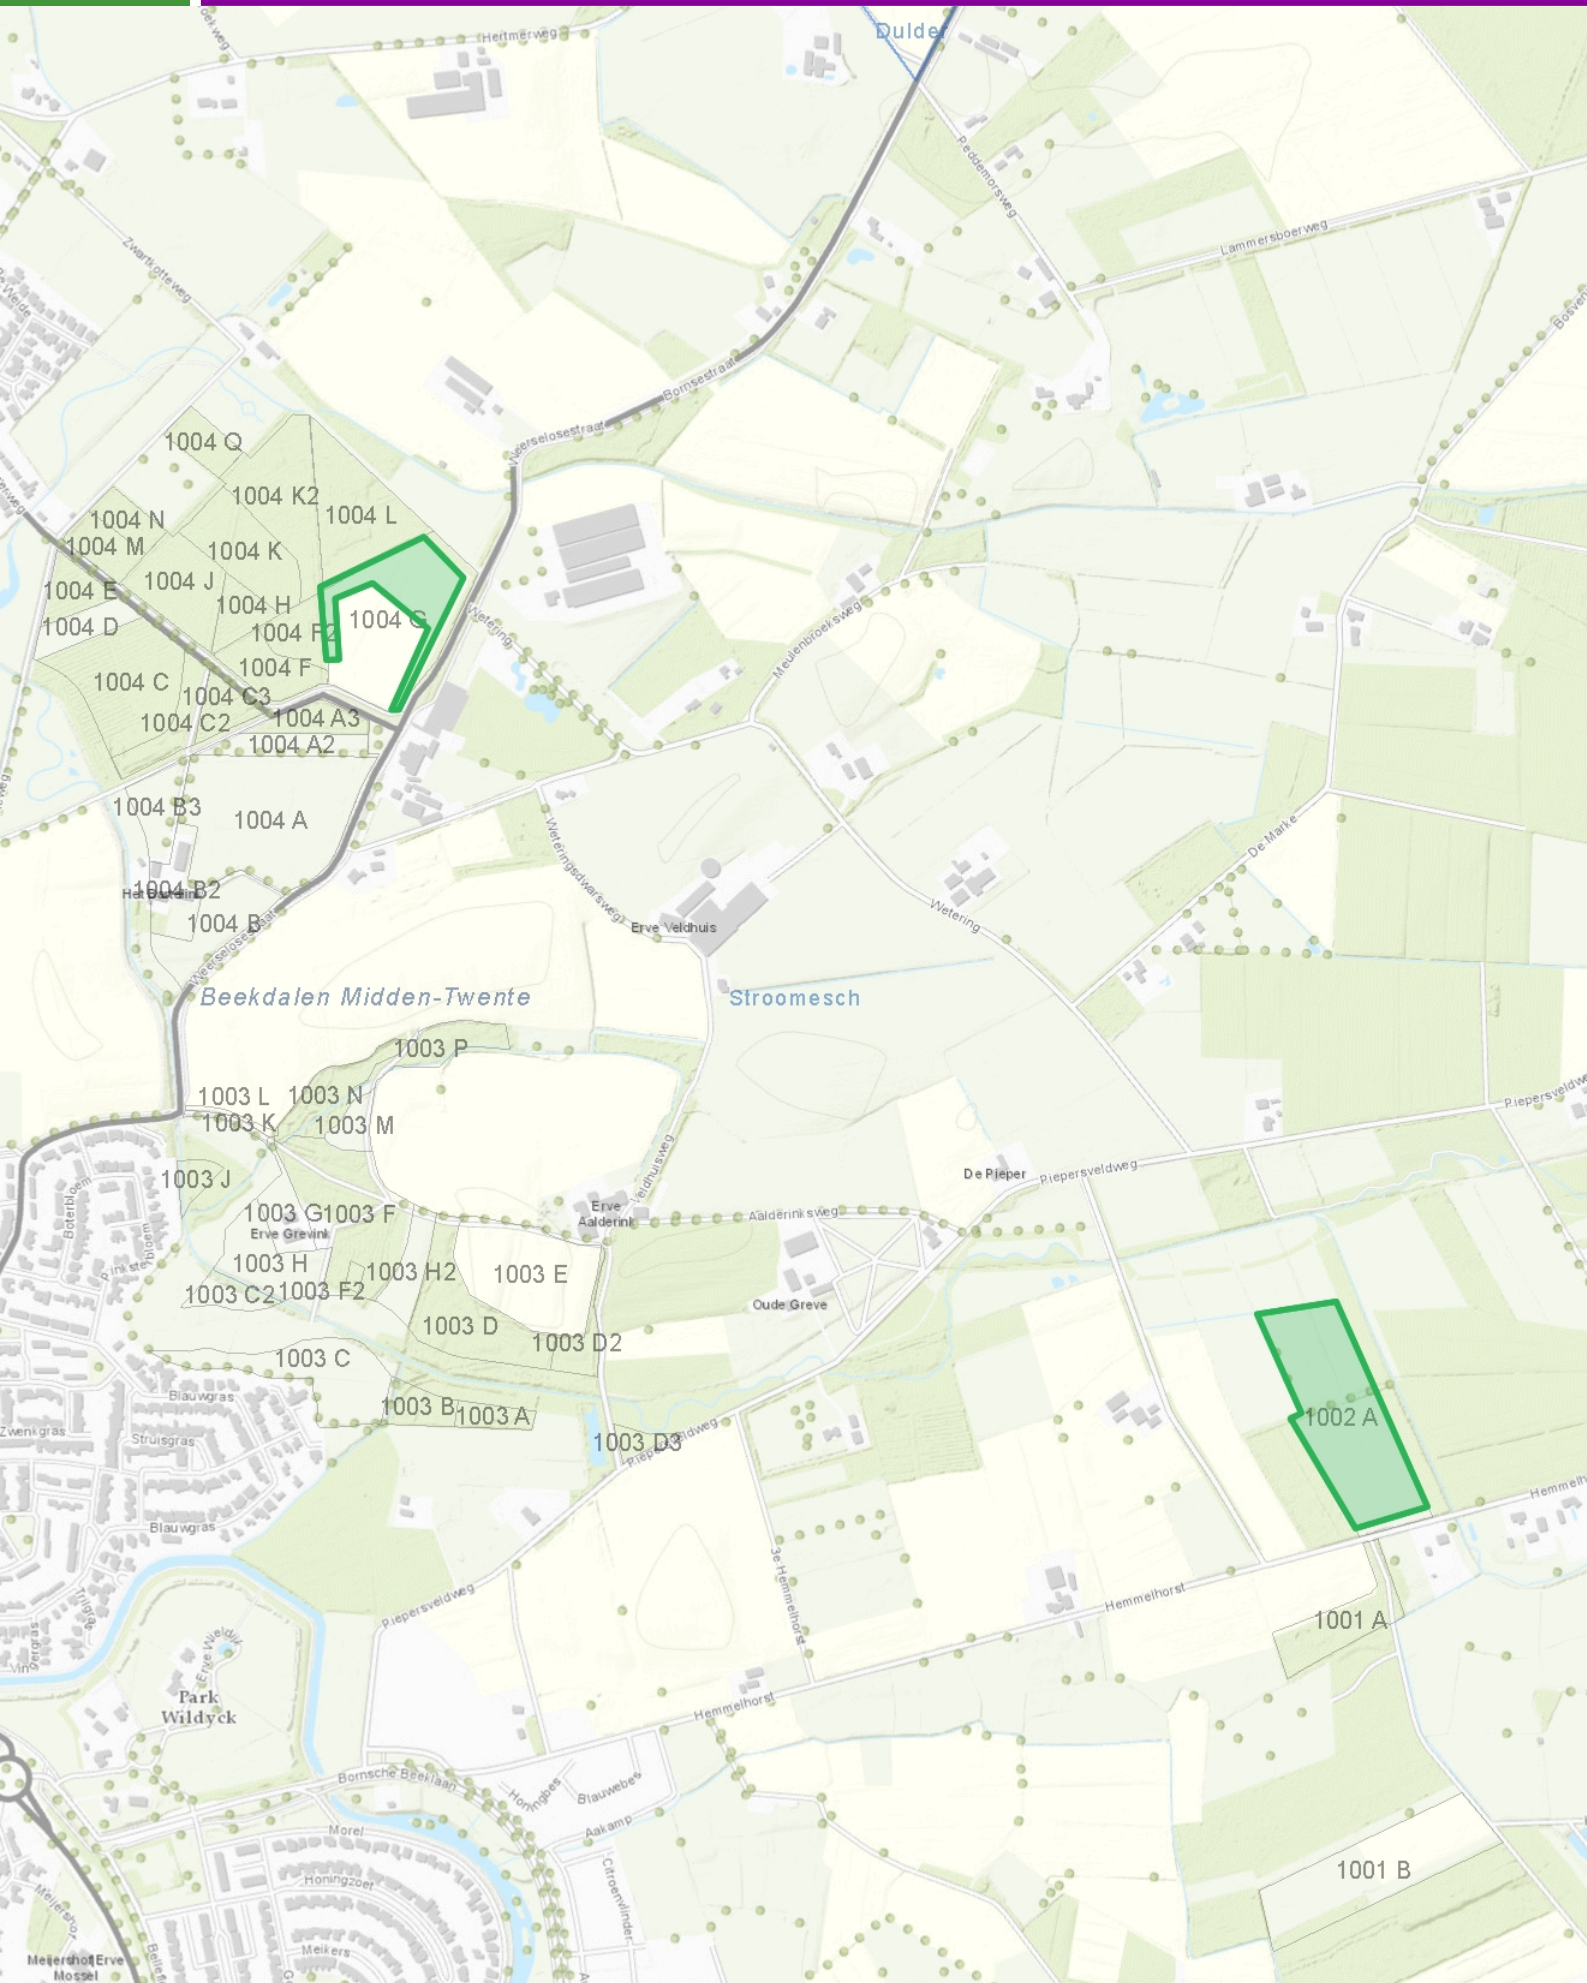

Bosaanplant 2020-2021 Stroomesch

staatsbosbeheer

Auteur:
Adriaan Hollander

Datum: 09-10-2020
Schaal: 1:10.000

0 100 200
Meters

Aan deze kaart kunnen geen rechten worden ontleend.
© Staatsbosbeheer